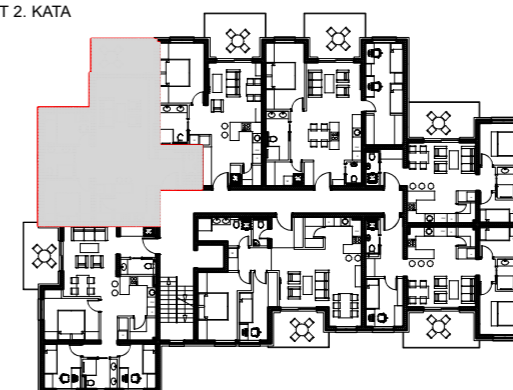

	STVARNA		PRODAJNA	
	POV. m <sup>2</sup>	K	POV. m <sup>2</sup>	
1. ULAZ	4,33	1,0	4,33	
2. DB + KUH + BL	38,41	1,0	38,41	
3. WC	2,16	1,0	2,16	
4. OSTAVA	2,06	1,0	2,06	
5. SPAVAĆA SOBA 1	8,96	1,0	8,96	
6. SPAVAĆA SOBA 2	6,56	1,0	6,56	
7. KUPAONICA	4,20	1,0	4,20	
8. LOGGIA	9,01	0,75	6,75	
<b>UKUPNO:</b>	<b>75,69</b>		<b>73,43</b>	

TLOCRT 2. KATA

JUŽNO PROČELJE

ZAPADNO PROČELJE