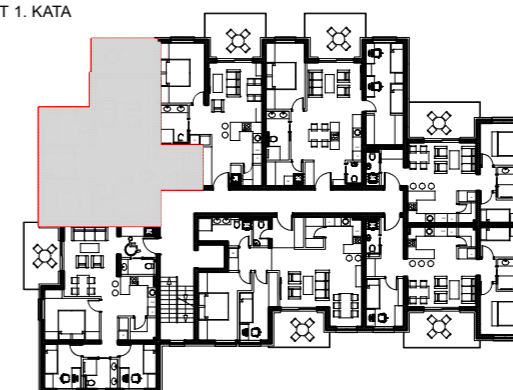

	STVARNA		PRODAJNA
	POV. m ²	K	POV. m ²
1. ULAZ	4,33	1,0	4,33
2. DB + KUH + BL	38,41	1,0	38,41
3. WC	2,16	1,0	2,16
4. OSTAVA	2,06	1,0	2,06
5. SPAVAĆA SOBA 1	8,96	1,0	8,96
6. SPAVAĆA SOBA 2	6,56	1,0	6,56
7. KUPAONICA	4,20	1,0	4,20
8. LOGGIA	9,01	0,75	6,75
UKUPNO:	75,69		73,43

TLOCRT 1. KATA

JUŽNO PROČELJE

ZAPADNO PROČELJE