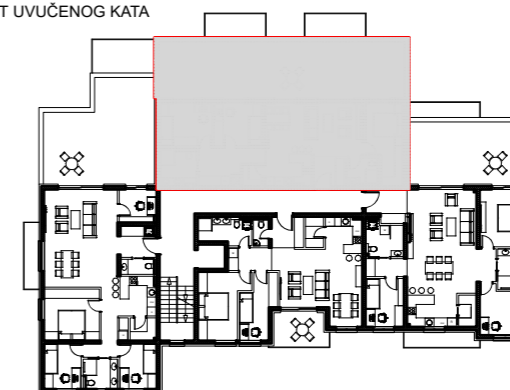

	STVARNA		PRODAJNA	
	POV. m <sup>2</sup>	K	POV. m <sup>2</sup>	
1. ULAZ	3,94	1,0	3,94	
2. DB + KUH + BL	28,32	1,0	28,32	
3. PREDSOBLJE	8,57	1,0	8,57	
4. OSTAVA	1,90	1,0	1,90	
5. SPAVAĆA SOBA 1	11,78	1,0	11,78	
6. SPAVAĆA SOBA 2	9,88	1,0	9,88	
7. SPAVAĆA SOBA 3	9,10	1,0	9,10	
8. KUPAONICA 1	6,19	1,0	6,19	
9. KUPAONICA 2	3,97	1,0	3,97	
10. LOGGIA	39,00	0,75	29,25	
11. BALKON	21,12	0,25	5,28	
<b>UKUPNO:</b>	<b>143,77</b>		<b>118,18</b>	

TLOCRT UVUČENOG KATA

ZAPADNO PROČELJE

SJEVERNO PROČELJE