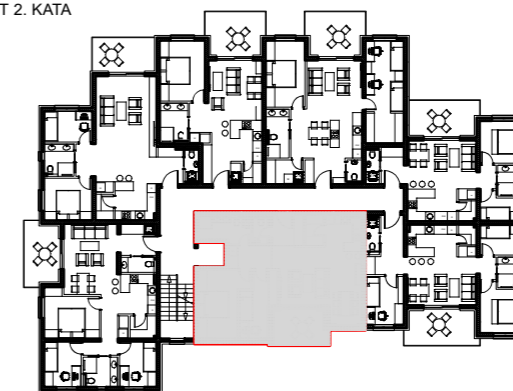

STVARNA		PRODAJNA	
	POV. m²	K	POV. m²	
1. ULAZ	4,34	1,0	4,34	
2. DB + KUH + BL	29,89	1,0	29,89	
3. WC	1,74	1,0	1,74	
4. OSTAVA	2,45	1,0	2,45	
5. SPAVAĆA SOBA 1	12,85	1,0	12,85	
6. SPAVAĆA SOBA 2	8,84	1,0	8,84	
7. KUPAONICA	6,10	1,0	6,10	
8. HODNIK	4,34	1,0	4,34	
9. LOGGIA	4,29	0,75	3,22	
10. BALKON	3,56	0,5	1,78	
UKUPNO:	78,40		75,55	

TLOCRT 2. KATA