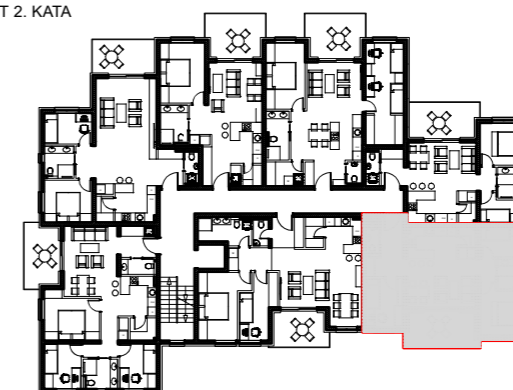

STVARNA		PRODAJNA	
	POV. m²	K	POV. m²	
1. ULAZ	7,29	1,0	7,29	
2. DB + KUH + BL	24,57	1,0	24,57	
3. WC	2,38	1,0	2,38	
4. OSTAVA	1,57	1,0	1,57	
5. SPAVAĆA SOBA 1	9,84	1,0	9,84	
6. SPAVAĆA SOBA 2	6,47	1,0	6,47	
7. SPAVAĆA SOBA 3	8,15	1,0	8,15	
8. KUPAONICA	4,05	1,0	4,05	
9. LOGGIA	8,14	0,75	6,10	
10. BALKON	2,25	0,5	1,12	
UKUPNO:	74,71		71,54	

TLOCRT 2. KATA